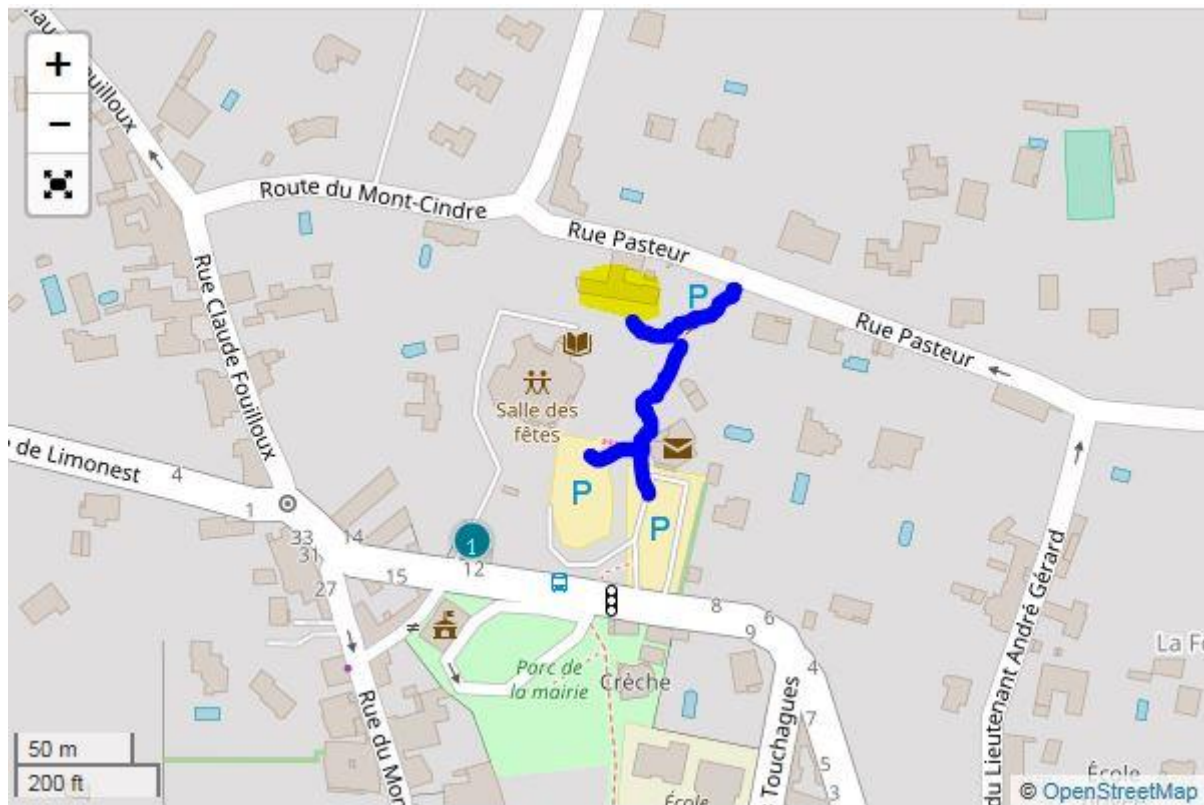

Saint Cyr Ly Yours : Cours d'Anglais 2017

Salle Informatique dans le bâtiment « Ancienne Source »

Pour localiser la salle voici un plan du centre de St Cyr : Mairie / Poste / salle des fêtes La source / et « Ancienne Source » bâtiment surligné en jaune. On y accède par la place de la poste ou la rue Pasteur.

Pour vous repérer quelques photos :

Arrivée par la poste : suivre le chemin sur la gauche de la poste

Arrivée par la
rue Pasteur

L'entrée de la
salle
informatique
est la toute
dernière porte à
gauche